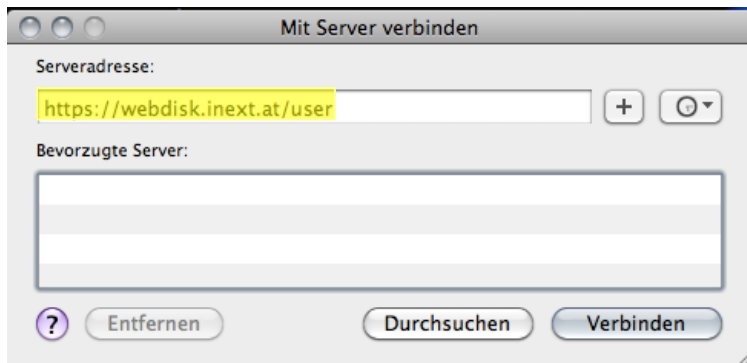

**Anleitung für Mac-Nutzer
zum
Zugriff auf die Online HDD
(Online HDD= Hard Drive Disk)**

Zuerst klicken Sie auf **Gehe zu**, um auf ihre Online Festplatte zuzugreifen.

Danach klicken Sie auf **Mit Server verbinden**.

Jetzt füllen Sie das **obere Textfeld** folgendermaßen aus:

https://webdisk.inext.at/user (Anstatt **user** geben Sie Ihren Benutzernamen ein)

Nun können Sie sich als **Registrierter Benutzer** einloggen. Dazu geben Sie bitte Ihren Benutzernamen und Kennwort an.