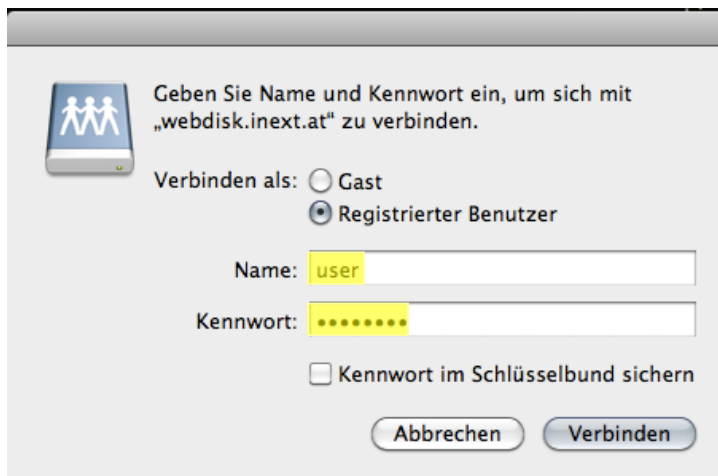

**Anleitung für Mac-Nutzer
zum
Zugriff auf die Online HDD
(Online HDD= Hard Drive Disk)**

Zuerst klicken Sie auf **Gehe zu**, um auf ihre Online Festplatte zuzugreifen.

Danach klicken Sie auf **Mit Server verbinden**.

Jetzt füllen Sie das **obere Textfeld** folgendermaßen aus:

https://webdisk.inext.at/user (Anstatt **user** geben Sie Ihren Benutzernamen ein)

Nun können Sie sich als **Registrierter Benutzer** einloggen. Dazu geben Sie bitte Ihren Benutzernamen und Kennwort an.